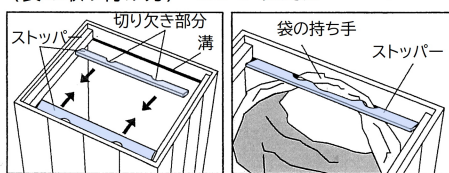

MK5809  
屑箱 (黒塗)  
W18×D18×H20  
¥11,000

MK6857  
ダストボックス  
W24×D20×H30  
¥7,300

内側のゴミ袋が見えないようになっています。

〈袋の取り付け方〉 ※レジ袋対応

①蓋を外し、両サイドのストッパーを取り出します。  
②ストッパーの切り欠き部分にレジ袋の持ち手を掛け、ストッパーを元の位置に戻して下さい。

MK8854  
丸型屑箱 (チーク)  
W24×D24×H39  
¥16,400

### 乱箱(衣装盆)サイズ

(大)外寸 W60.5×D39.5×H7.5 (小)外寸 W57×D36.5×H7.5  
(大)内寸 W58.5×D37.5×H7 (小)内寸 W55.5×D34.5×H7

MK5792  
手掛付乱箱 (角丸) (オール色)  
組 ¥35,000  
大のみ ¥18,000

MK9576 W90.5  
和服掛3尺 (ケヤキ塗 2本入)  
¥6,500

MK3105 W120  
和服掛4尺 (ケヤキ塗 2本入)  
¥11,000