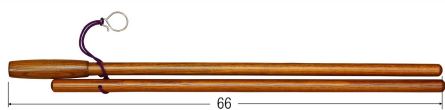

### 乱箱(衣装盆)サイズ

(大)外寸 W60.5×D39.5×H7.5 (小)外寸 W57×D36.5×H7.5  
(大)内寸 W58.5×D37.5×H7 (小)内寸 W55.5×D34.5×H7

MK5792  
手掛付乱箱 (角丸) (オール色)  
組 ¥35,000  
大のみ ¥18,000

MK9576 W90.5  
和服掛3尺 (ケヤキ塗 2本入)  
¥6,500

MK3105 W120  
和服掛4尺 (ケヤキ塗 2本入)  
¥11,000